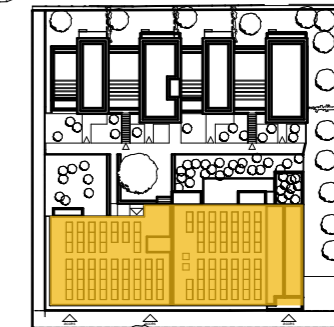

Cours Jean Jaurès, 38130 ÉCHIROLLES

Plan masse - Ech : 1 : 1 200

Plan de niveau - Ech : 1 : 1 000

N°	Niveau	Type
A106	R+1	T3

Surface habitable

Pièce	Surface
Entrée	8,06
Séjour/Cuisine	24,65
Chambre 1	13,09
Chambre 2	11,18
SdE	4,55
WC	2,68
cellier	2,09
<b>Total</b>	<b>66,30 m<sup>2</sup></b>
Balcon	7,06

Nota : La surface des placards est incluse dans celles des pièces attenantes

LEGENDE

- LL : Emplacement Lave-Linge
- CUI : Emplacement cuisinière / four
- FR : Emplacement réfrigérateur
- E.TEL : Tableau Électrique
- Ch : Chaudière individuelle
- F : Fenêtre
- C.D : Cloison démontable
- FR : Emplacement réfrigérateur
- PF : Porte-fenêtre
- VR : Volet Roulant
- Faux-plafond / Soffite
- Pl : Placard
- Mobilier non-fourni