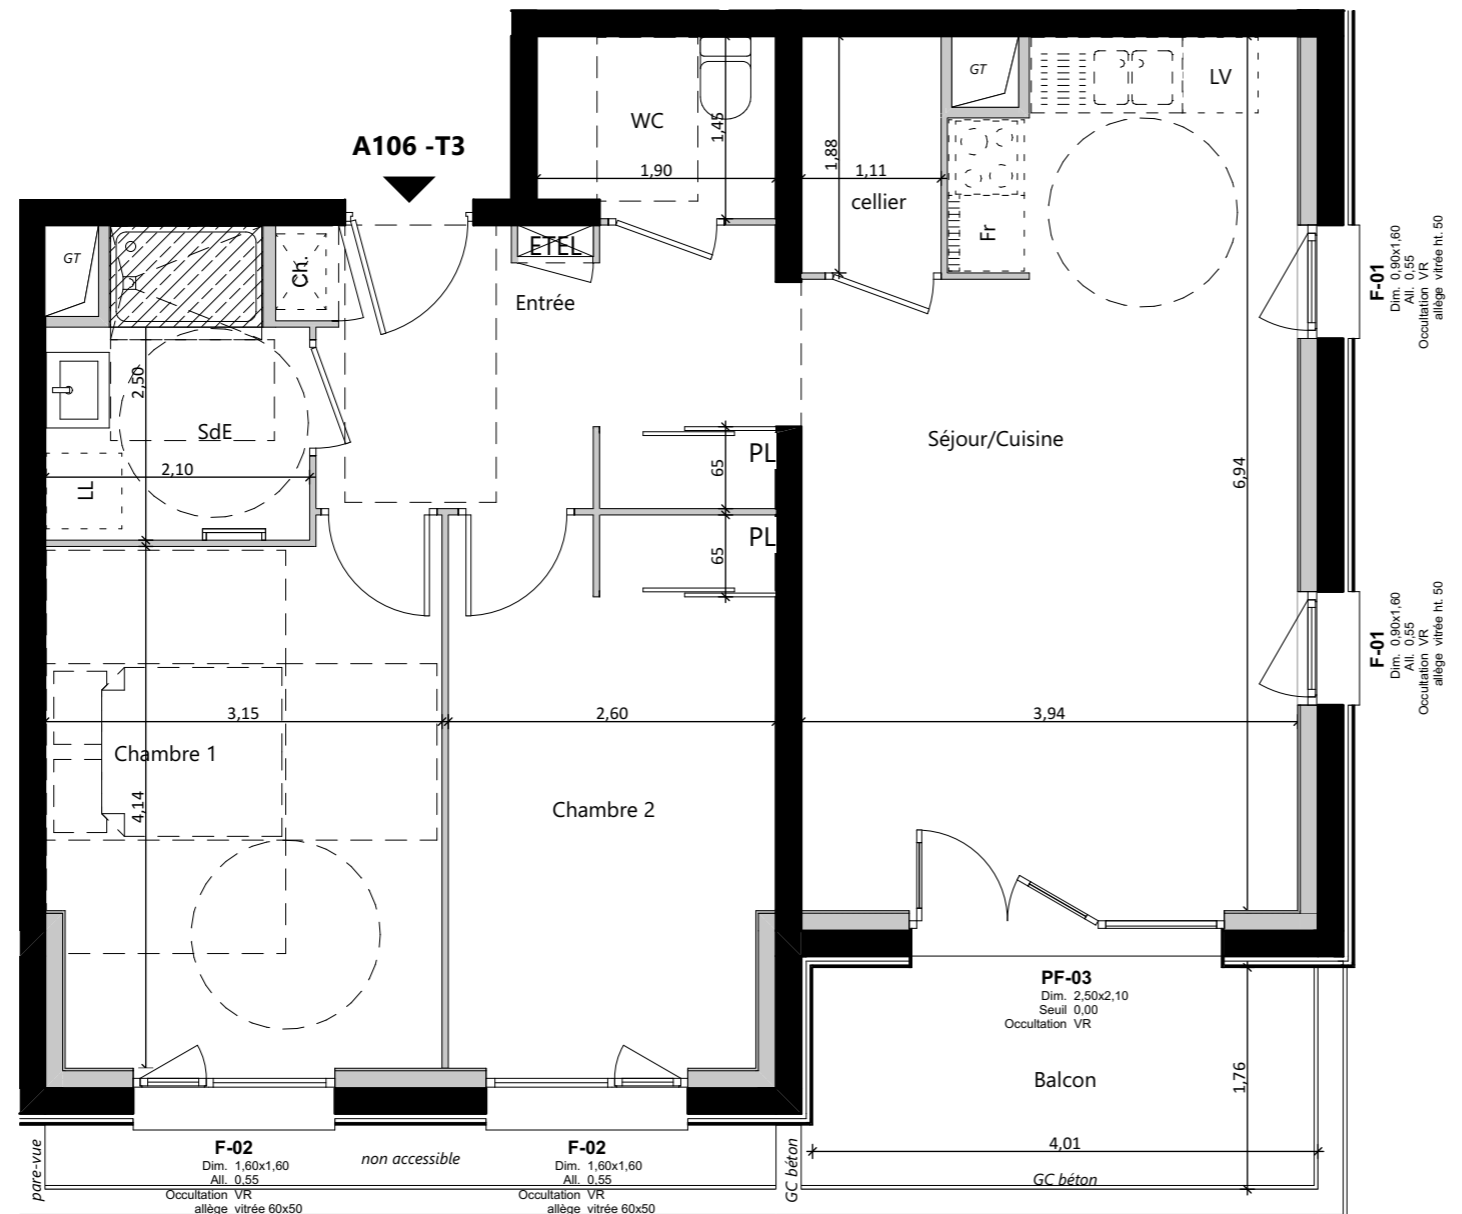

Cours Jean Jaurès, 38130 ÉCHIROLLES

Plan masse - Ech : 1 : 1 200

Plan de niveau - Ech : 1 : 1 000

N°	Niveau	Type
A106	R+1	T3

Surface habitable

Pièce	Surface
Entrée	8,06
Séjour/Cuisine	24,65
Chambre 1	13,09
Chambre 2	11,18
SdE	4,55
WC	2,68
cellier	2,09
<b>Total</b>	<b>66,30 m<sup>2</sup></b>
Balcon	7,06

Nota : La surface des placards est incluse dans celles des pièces attenantes

LEGENDE

- LL : Emplacement Lave-Linge
- CUI : Emplacement cuisinière / four
- FR : Emplacement réfrigérateur
- E.TEL : Tableau Électrique
- Ch : Chaudière individuelle
- F : Fenêtre
- C.D : Cloison démontable
- FR : Emplacement réfrigérateur
- PF : Porte-fenêtre
- VR : Volet Roulant
- Faux-plafond / Soffite
- Pl : Placard
- Mobilier non-fourni

Date : 20/11/2024

Indice :

Les dimensions, les surfaces, les gaines, les faux-plafonds, les canalisations et équipement reportés sur ce document sont susceptibles de modifications dues aux impératifs administratifs, aux contraintes techniques de construction et aux tolérances d'exécution. Les meubles et éléments de cuisine ne sont qu'indicatifs, seuls sont fournis les équipements figurant sur le descriptif de vente.