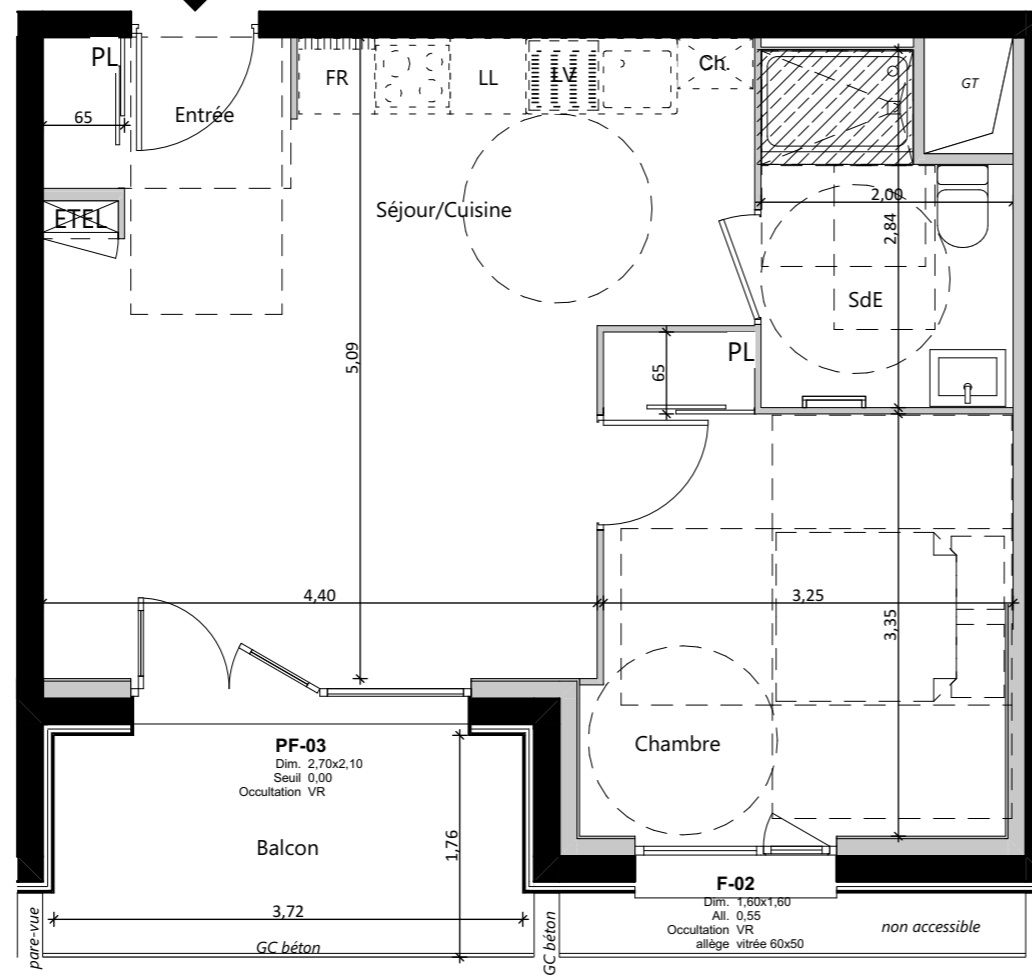

Cours Jean Jaurès, 38130 ÉCHIROLLES

Plan masse - Ech : 1 : 1 200

Plan de niveau - Ech : 1 : 1 000

N°	Niveau	Type
A101	R+1	T2

Surface habitable

Pièce	Surface
Entrée	2,36
Séjour/Cuisine	22,60
Chambre	11,90
SdE	4,96
	<b>41,82 m<sup>2</sup></b>
Balcon	6,55

Nota : La surface des placards est incluse dans celles des pièces attenantes

LEGENDE

LL : Emplacement Lave-Linge	F : Fenêtre	PF : Porte-fenêtre	VR : Volet Roulant
CUI : Emplacement cuisinière / four	C.D : Cloison démontable		
FR : Emplacement réfrigérateur	Faux-plafond / Soffite		
ETEL : Tableau Électrique	Pl : Placard		
Ch : Chaudière individuelle	Mobilier non-fourni		

Date : 20/11/2024

Indice :

A101 -T2

Les dimensions, les surfaces, les gaines, les faux-plafonds, les canalisations et équipement reportés sur ce document sont susceptibles de modifications dues aux impératifs administratifs, aux contraintes techniques de construction et aux tolérances d'exécution. Les meubles et éléments de cuisine ne sont qu'indicatifs, seuls sont fournis les équipements figurant sur le descriptif de vente.