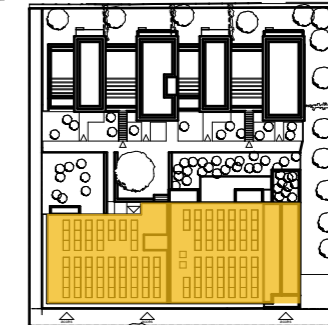

Cours Jean Jaurès, 38130 ÉCHIROLLES

Plan masse - Ech : 1 : 1 200

Plan de niveau - Ech : 1 : 1 000

N°	Niveau	Type
A101	R+1	T2

Surface habitable

Pièce	Surface
Entrée	2,36
Séjour/Cuisine	22,60
Chambre	11,90
SdE	4,96
	<b>41,82 m<sup>2</sup></b>
Balcon	6,55

Nota : La surface des placards est incluse dans celles des pièces attenantes

LEGENDE

LL : Emplacement Lave-Linge	F : Fenêtre	PF : Porte-fenêtre	VR : Volet Roulant
CUI : Emplacement cuisinière / four	C.D : Cloison démontable		
FR : Emplacement réfrigérateur	Faux-plafond / Soffite		
ETEL : Tableau Électrique	Pl : Placard		
Ch : Chaudière individuelle	Mobilier non-fourni		