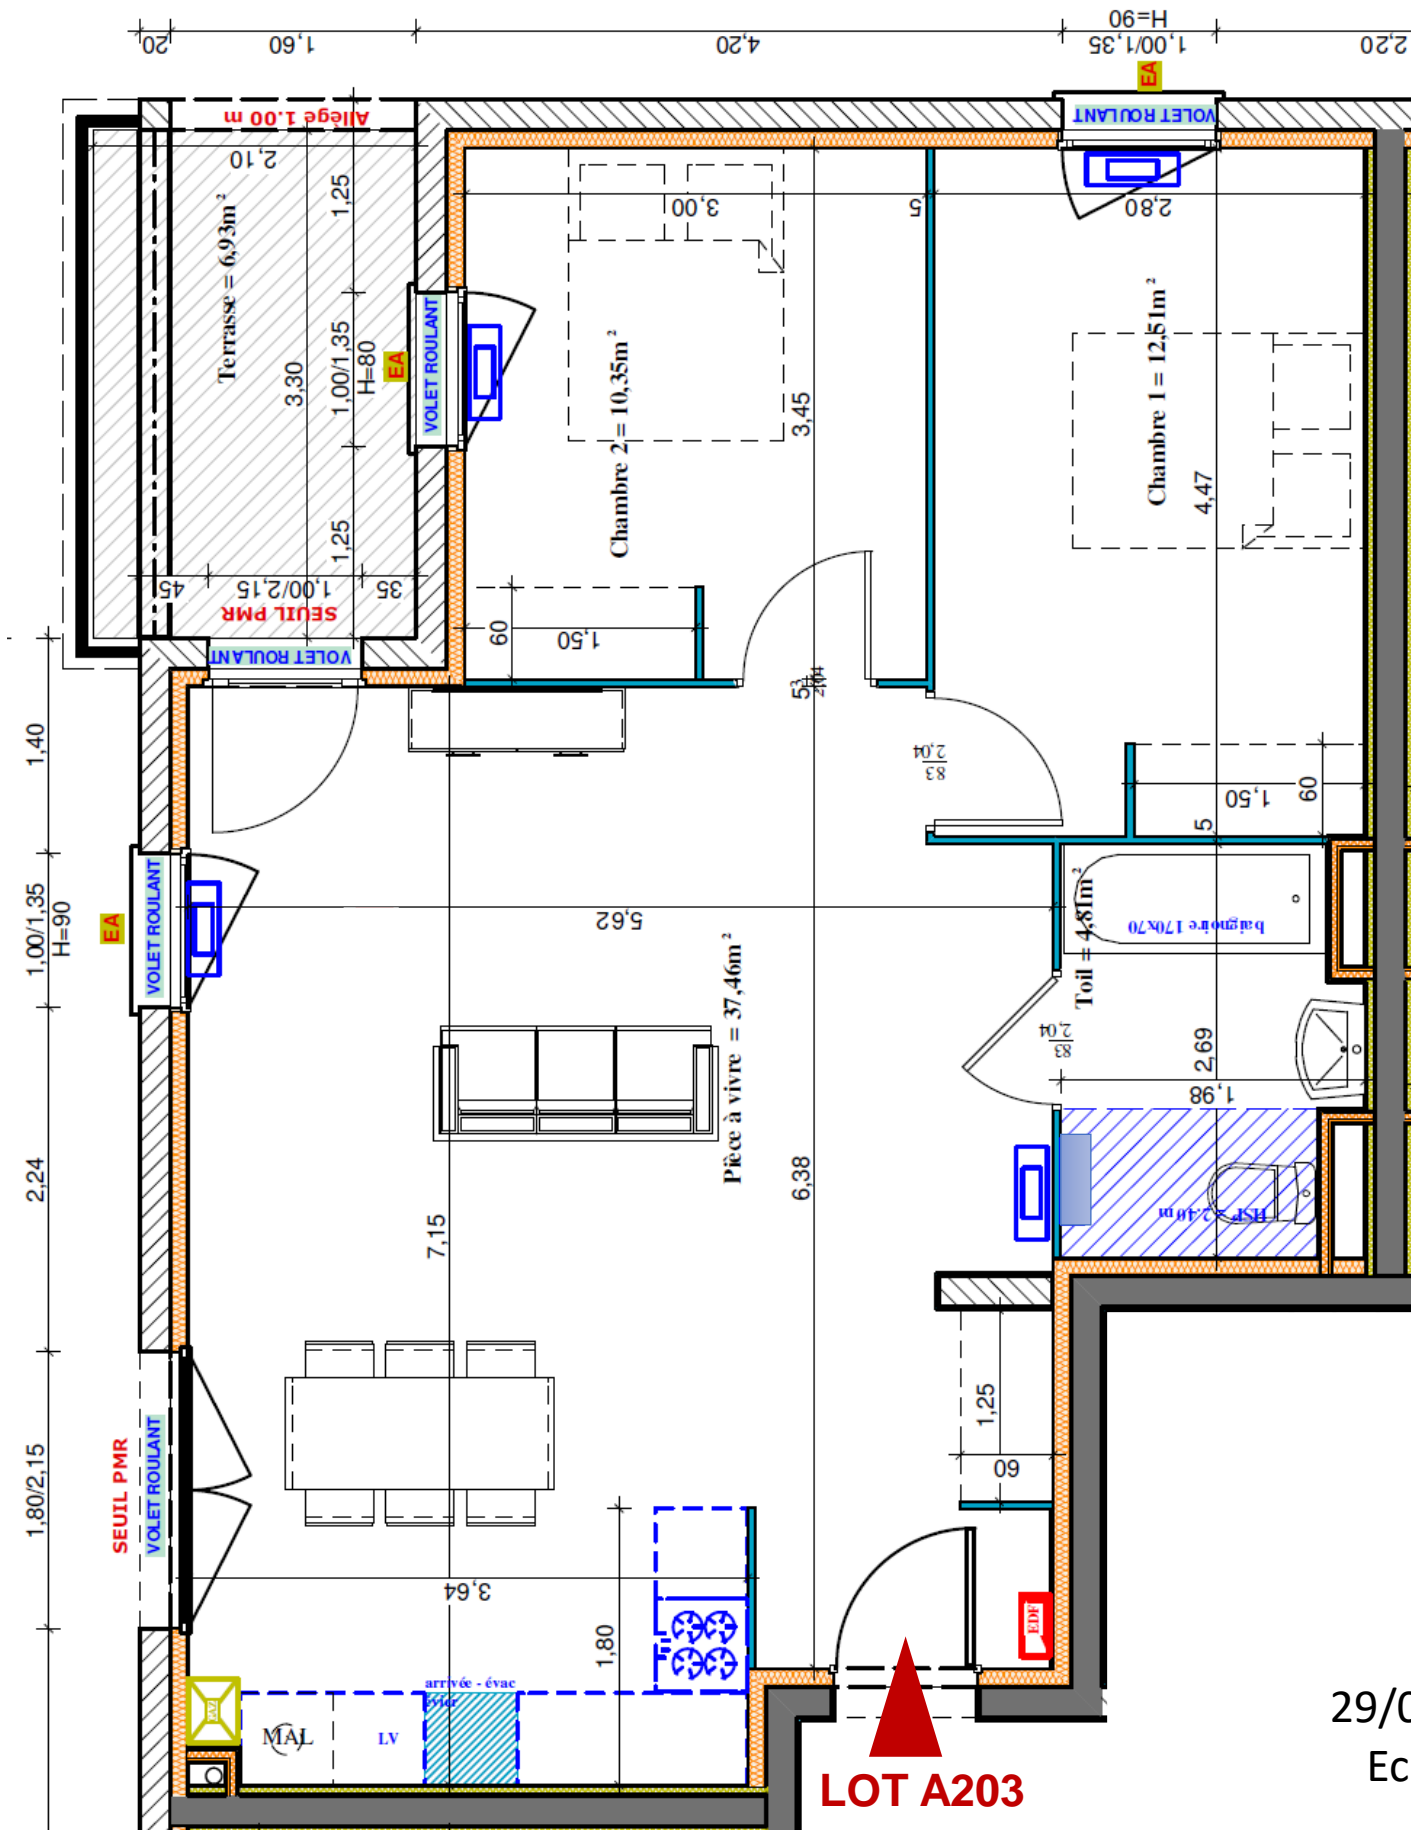

DOLCE VITA

305 Chemin Doutan
38490 LES ABRETS

BATIMENT A LOT A203 – RDJ

Légende :

-  Chaudière gaz
-  Radiateurs
-  Sèche-serviette
-  Emplacement pour Lave-vaisselle
-  Emplacement pour Machine à laver
-  Soffite

Surfaces Habitables	
Séjour/Cuisine	37,55 m ²
Chambre 1	12,56 m ²
Chambre 2	10,31 m ²
Salle de bain	4,94 m ²
TOTAL S. Habitable	65,36 m²
Balcon	7,59 m ²

LOT A203

29/09/2023

Ech : 1/50