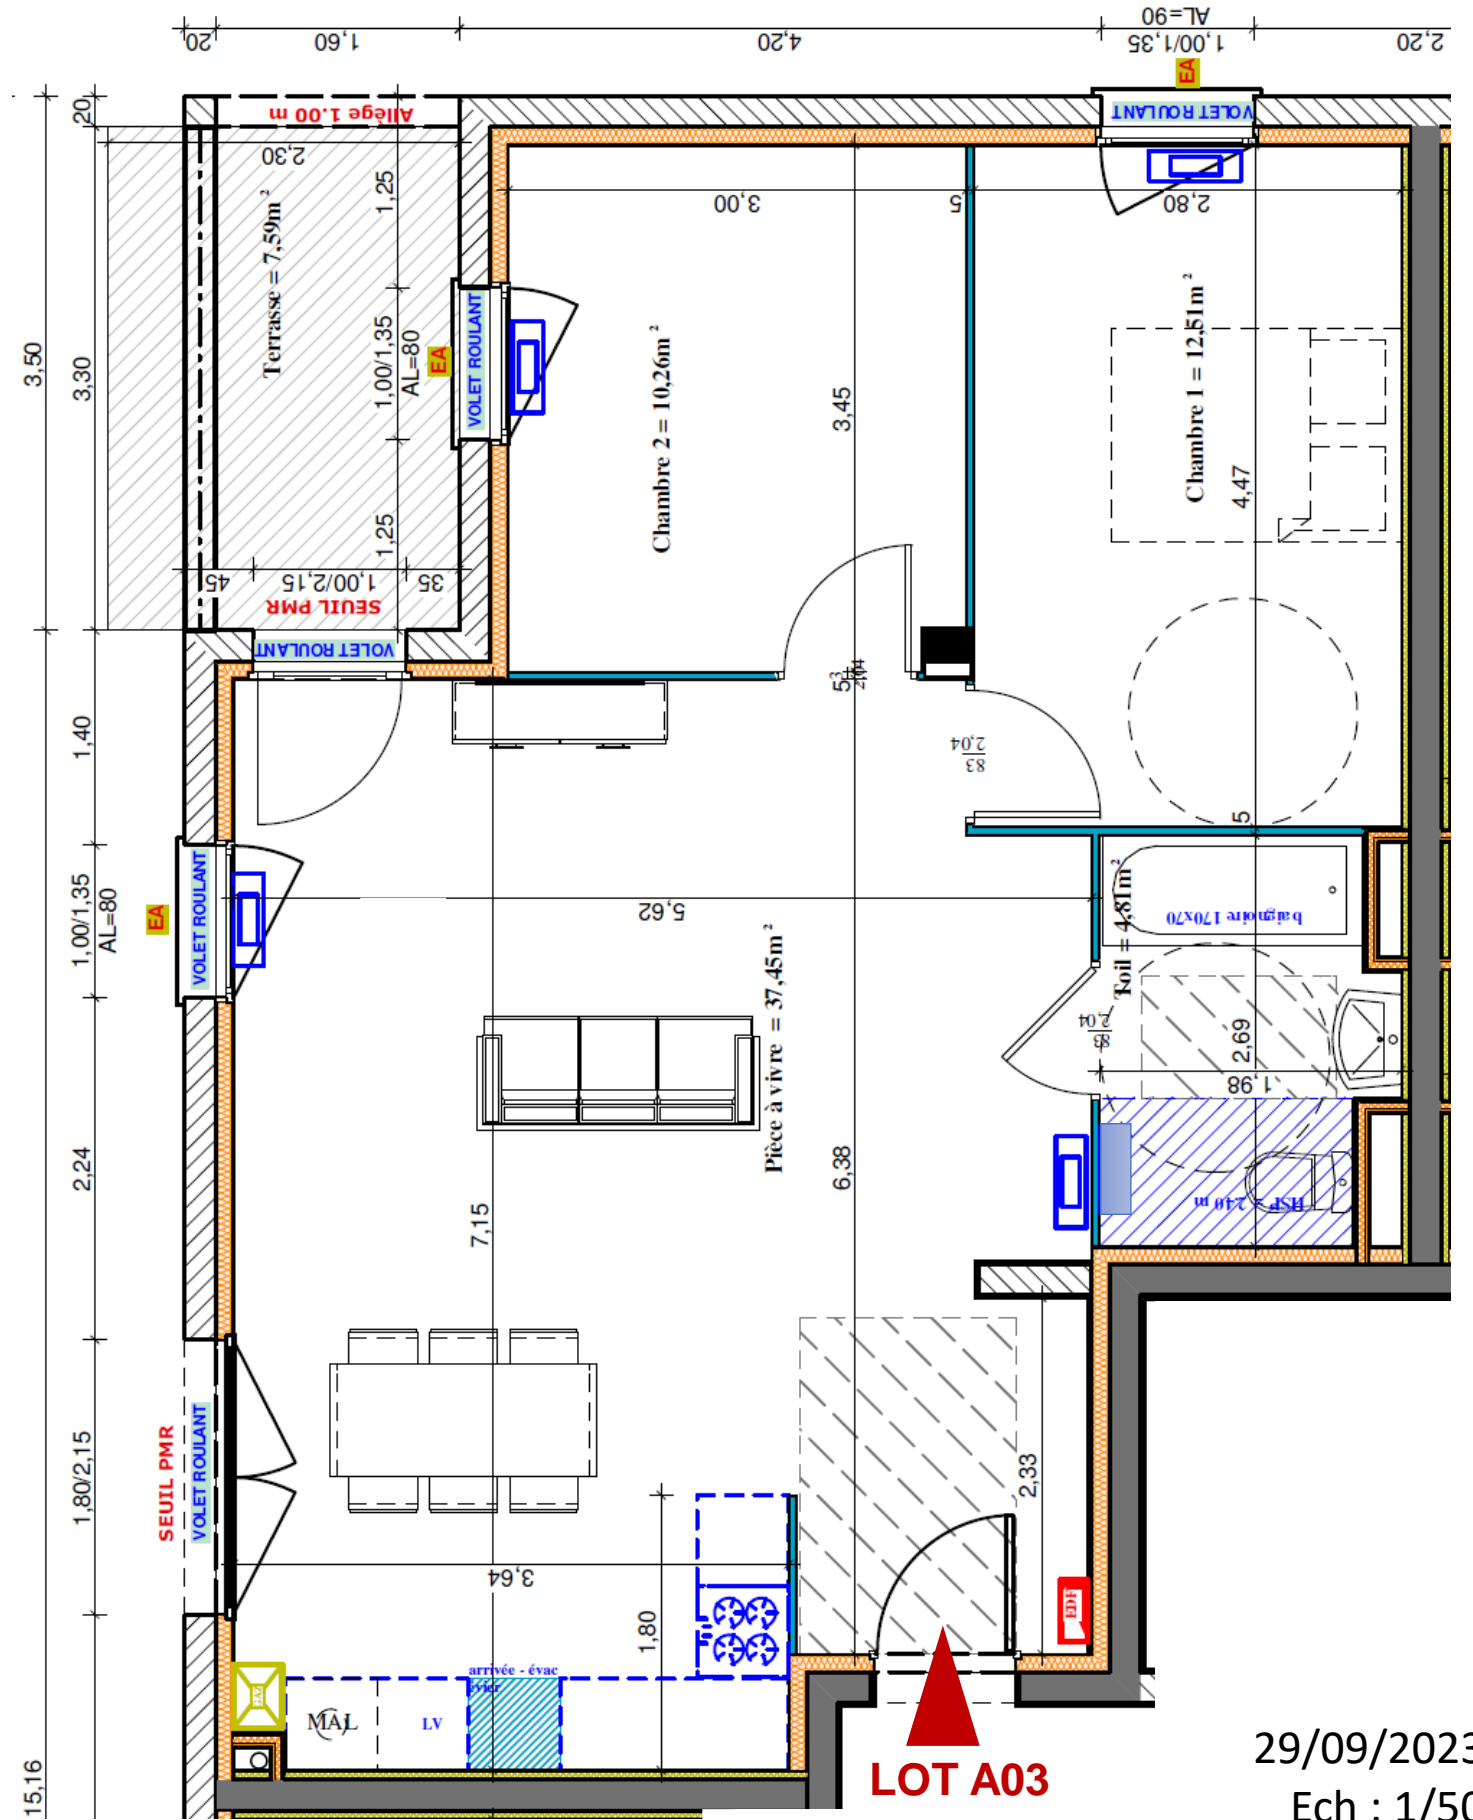

DOLCE VITA

305 Chemin Doutan
38490 LES ABRETS

BATIMENT A LOT A03 – RDJ

NORD

Légende :

-  Chaudière gaz
-  Radiateurs
-  Sèche-serviette
-  Emplacement pour Lave-vaisselle
-  Emplacement pour Machine à laver
-  Soffite

Surfaces Habitables	
Séjour/Cuisine	37,45 m ²
Chambre 1	12,51 m ²
Chambre 2	10,26 m ²
Salle de bain	4,87 m ²
TOTAL S. Habitable	65,09 m²
Terrasse	7,59 m ²
Jardin	42 m ²

29/09/2023

Ech : 1/50